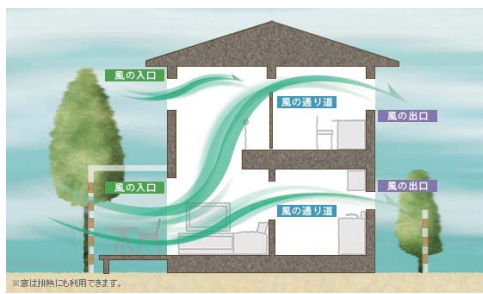

約40坪の完成現場

JAHBnet
日本最大のホームビルダー集団。シャープネット
シャープネット会員はすべて独立自営です。

優プラン 現場見学会

4/18(土) 19(日) 10:00~17:00

家づくりをお考えの方、この機会に
「優プランのこだわりの家」を
ぜひ、ご覧ください。(予約不要)

スキップフロア

2階建てに3層のフロア。床の高さを半階ずらし、3層フロアを実現。

グリーンブリーズ

環境に優しい新提案。
風の「入口」「通り道」「出口」をつくり、さわやかな風がめぐる家に。
蒸し暑い夏もエアコンに頼らない生活を実現。

天然木の玄関ドア

天然木の重厚な玄関がお出迎え。

半地下収納

隠れ部屋としても収納スペースとしても使用可能。

土間収納

自転車など趣味の道具を保管するのに便利な土間収納。
建物を最大限に活かした収納スペース。

スクリーンパーテーション

プライベートな空間に外の光と空気をさえぎらずに取り込むことで開放感を演出。

ご来場いただいた方に
「デコカフェ」コーヒー1杯プレゼント!
※イラストはイメージです。

優プランの「理想的な家づくり」のポイント

- UPの家**
 - 自分らしい間取りで暮らしやすさアップ!
 - しっかりとした基礎と構造で強度アップ!
 - 体にやさしい素材で家族の健康アップ!
 - 各種保証で家づくりの安心度アップ!
- Downの家**
 - 環境に配慮した次世代省エネ基準で光熱費ダウン!
 - ムリ・ムダをなくしたプランで建築費コストダウン!
 - 将来を見据えた資金計画とライフサポートで将来の不安ダウン!